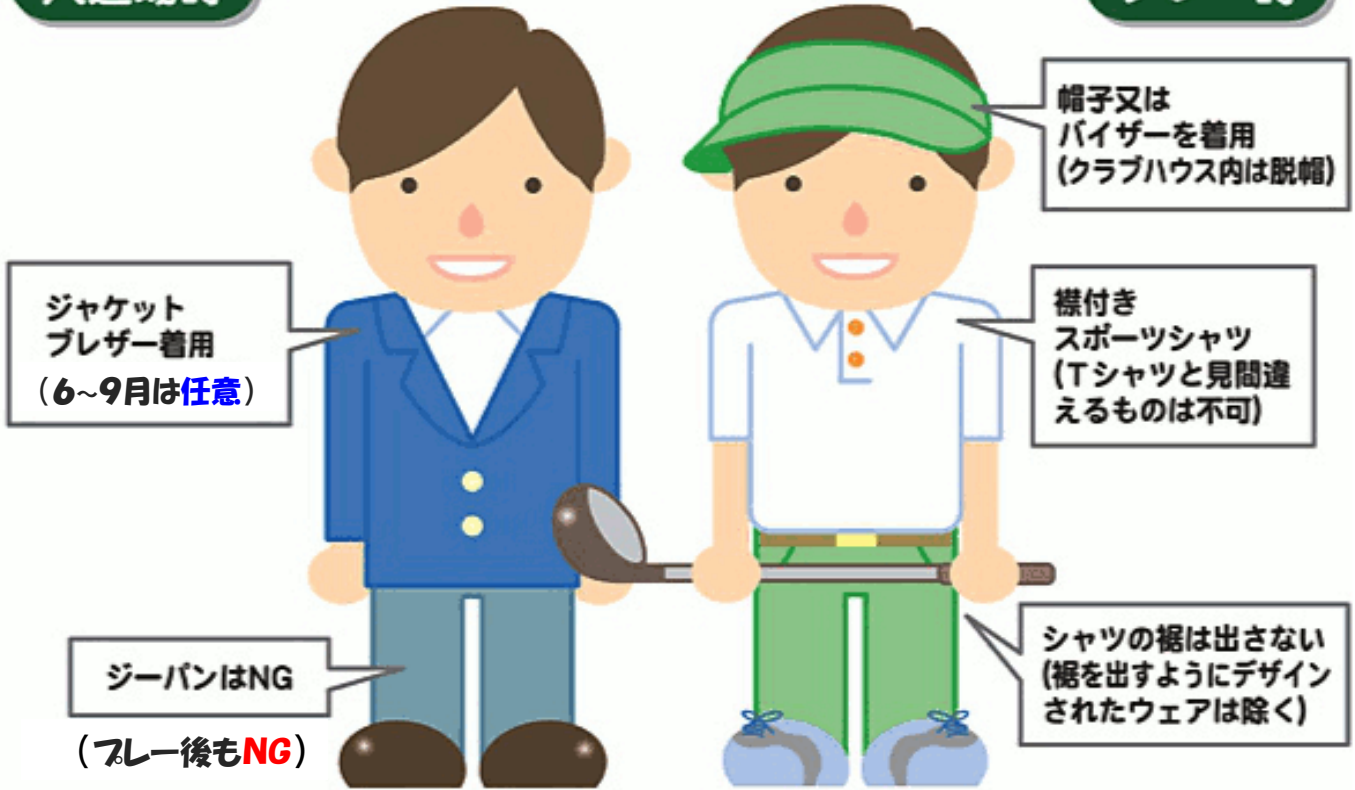

服装規定(ドレスコード)

(一日を快適にお過ごしいただくために下記の服装の励行をお願い致します)

入退場時

プレー時

広島県ゴルフクラブ支配人会

 庄原カントリークラブ